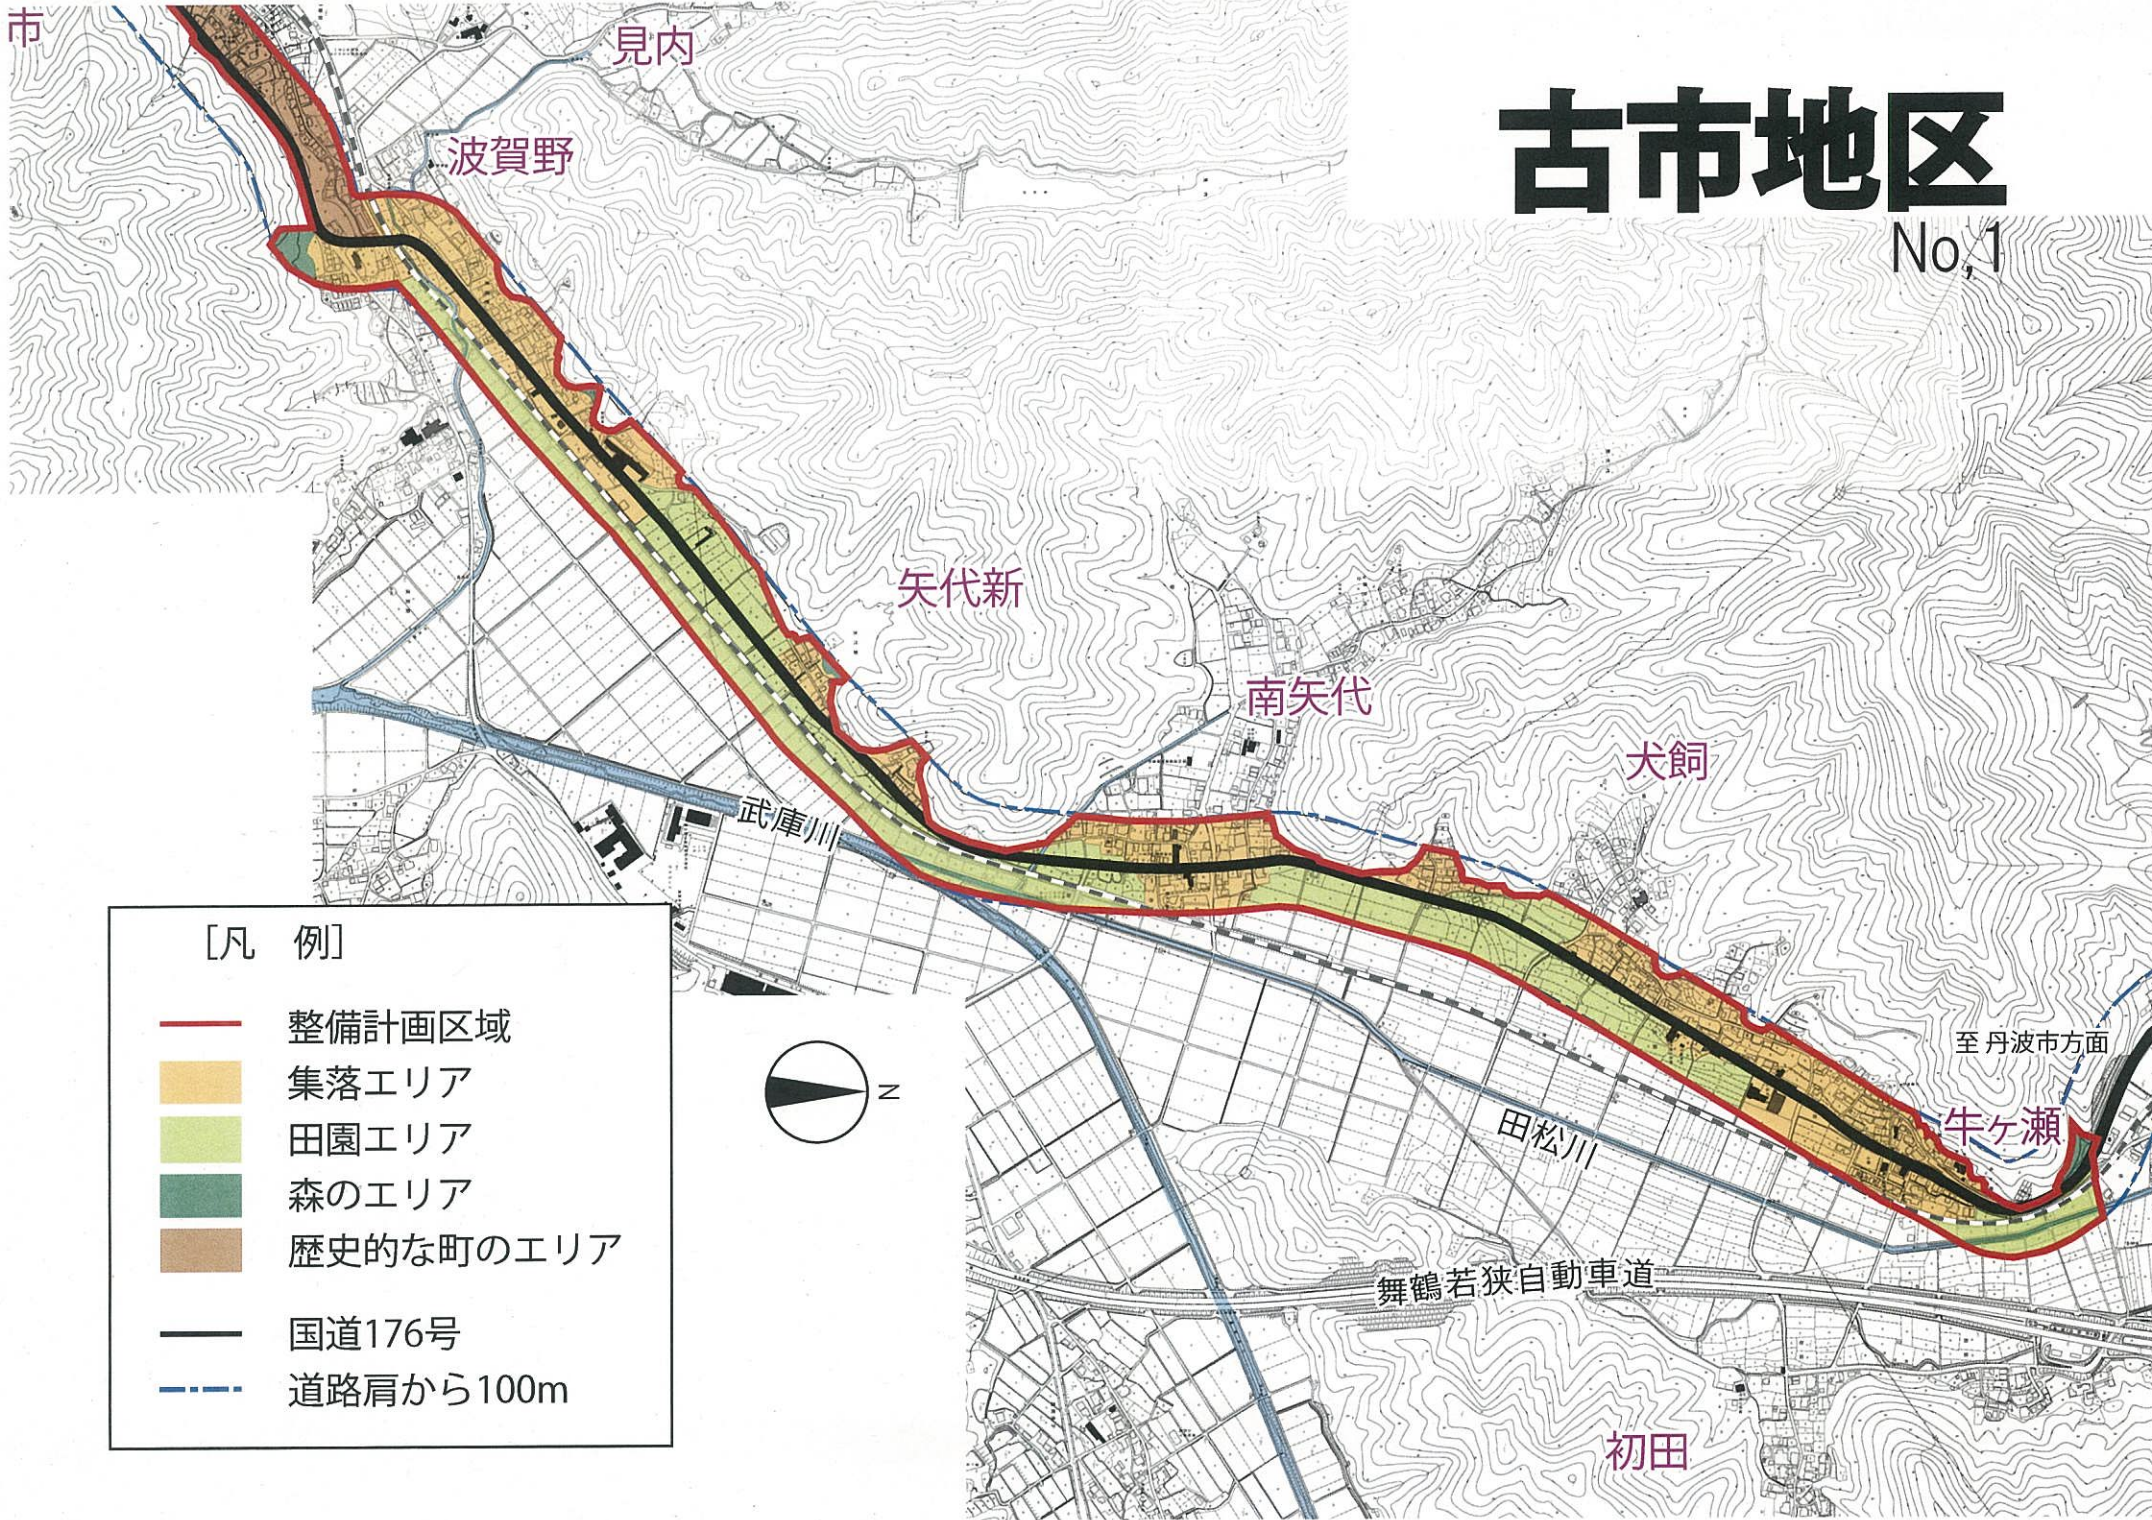

古市地区

No.1

[凡 例]

- 整備計画区域
- 集落エリア
- 田園エリア
- 森のエリア
- 歴史的な町のエリア
- 国道176号
- - - 道路肩から100m

至丹波市方面

舞鶴若狭自動車道

初田

古市地区

No.2

[凡 例]

-  整備計画区域
-  集落エリア
-  田園エリア
-  森のエリア
-  歴史的な町のエリア
-  国道176号
-  道路肩から100m