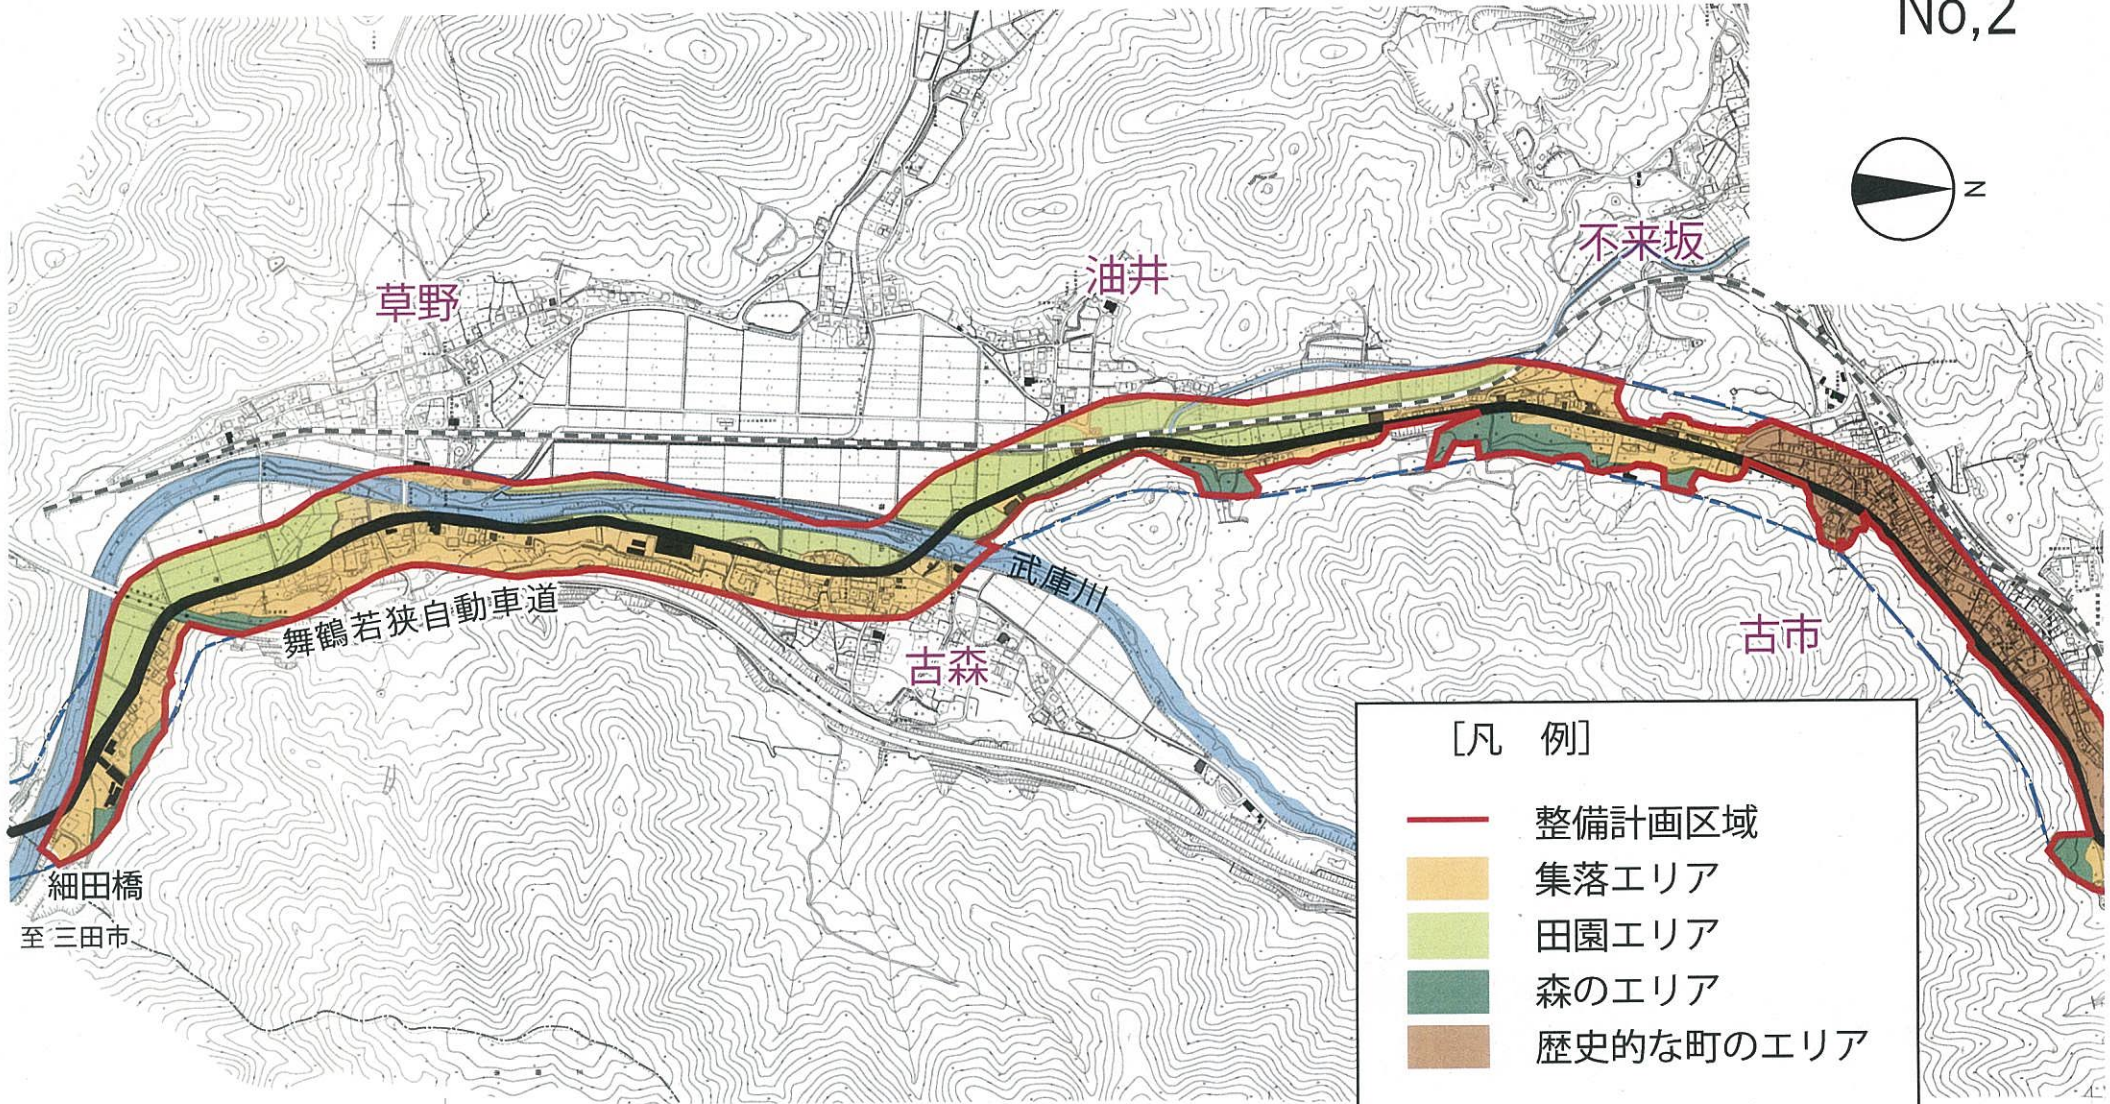

古市地区

No.1

[凡 例]

- 整備計画区域
- 集落エリア
- 田園エリア
- 森のエリア
- 歴史的な町のエリア
- 国道176号
- - - 道路肩から100m

至丹波市方面

舞鶴若狭自動車道

初田

古市地区

No.2

[凡 例]

-  整備計画区域
-  集落エリア
-  田園エリア
-  森のエリア
-  歴史的な町のエリア
-  国道176号
-  道路肩から100m