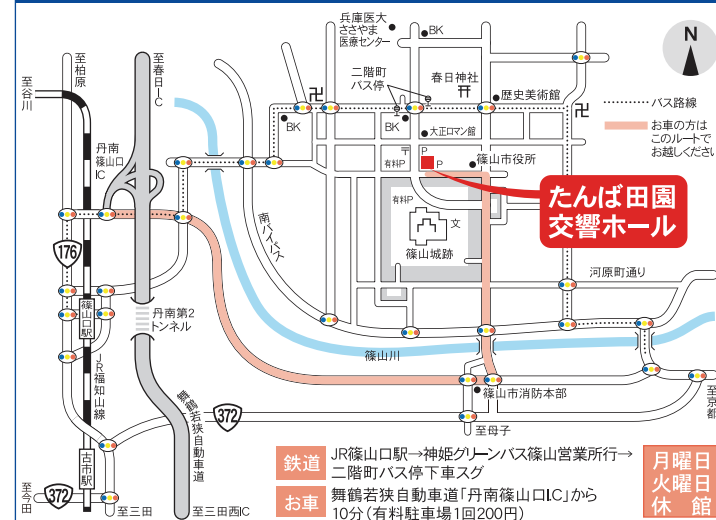

平成27年度 たんば田園交響ホール

提携店 大募集!!

～あなたのお店のサービスで
ホールのイベントを盛り上げてください～

たんば田園交響ホールは、提携店と協力し、ホール主催公演の入場者にサービスを提供し、公演の感動とともにお得に市内店を楽しんでいただき、一層の文化振興と地域経済の活性化を目指すため提携店制度を実施します。

魅力いっぱいのサービスをどしどしご応募ください。

●提携店制度の概要

- ●ホール主催公演の入場券を提示した方にサービスを提供していただきます。(公演当日に限る)
  サービス内容は各店でご自由に設定してください。
  (例) 5%off、ドリンクサービス、ポイント2倍、など
- ●提携店一覧をたんば田園交響ホールホームページに掲載するとともに、チラシを作成し配布します。
  (費用はホールが負担します)
- ●加盟するにあたって、入会金や年会費は不要です。
- ●提供するサービスに対し、ホールが経費を補償することはありません。
- ●主催公演のポスター、チラシの設置をお願いします。

●提携店制度のお申込み

- ●「たんば田園交響ホール提携店加盟申込書」に必要事項を記入し、ホールへご持参いただくが郵送してください。
- ●ホール事務局で審査し、加盟店認定を決定します。
- ●公演入場券を持参された方にサービスを提供していただきます。
- ●提携店サービス利用者数を記録し、年度末に報告書を提出していただきます。

●その他

- ●申込書は、ホール事務局に取りに来ていただくか、ホームページからダウンロードしてください。
- ●締切はありませんが、早めの申込みをお願いします。
- ●不明な点は、交響ホールへお問い合わせください。

丹波黒豆プリン

手作りケーキのお店

アリス

丹波篠山産の黒大豆をふんだんに使ったプリンです。篠山産ならではの黒大豆の濃厚な味わいをお楽しみいただけます。

※関西テレビ
「モモコのOH! ソ〜レ! み〜よ!」
スイーツ No.1 受賞

※goo ランキング
「もらうとうれしい兵庫県のお土産」
2位受賞

販売店舗

手作りケーキのお店アリス篠山インター店
西紀SA上り線・下り線・味土里館

篠山インター店

篠山市網掛402-1 TEL 079-594-4488

通販は「黒豆プリン 通販」で検索

ご案内図

TANBA DEN-EN SYMPHONY HALL

〒669-2332 兵庫県篠山市北新町41 TEL(079)552-3600 FAX(079)552-3646