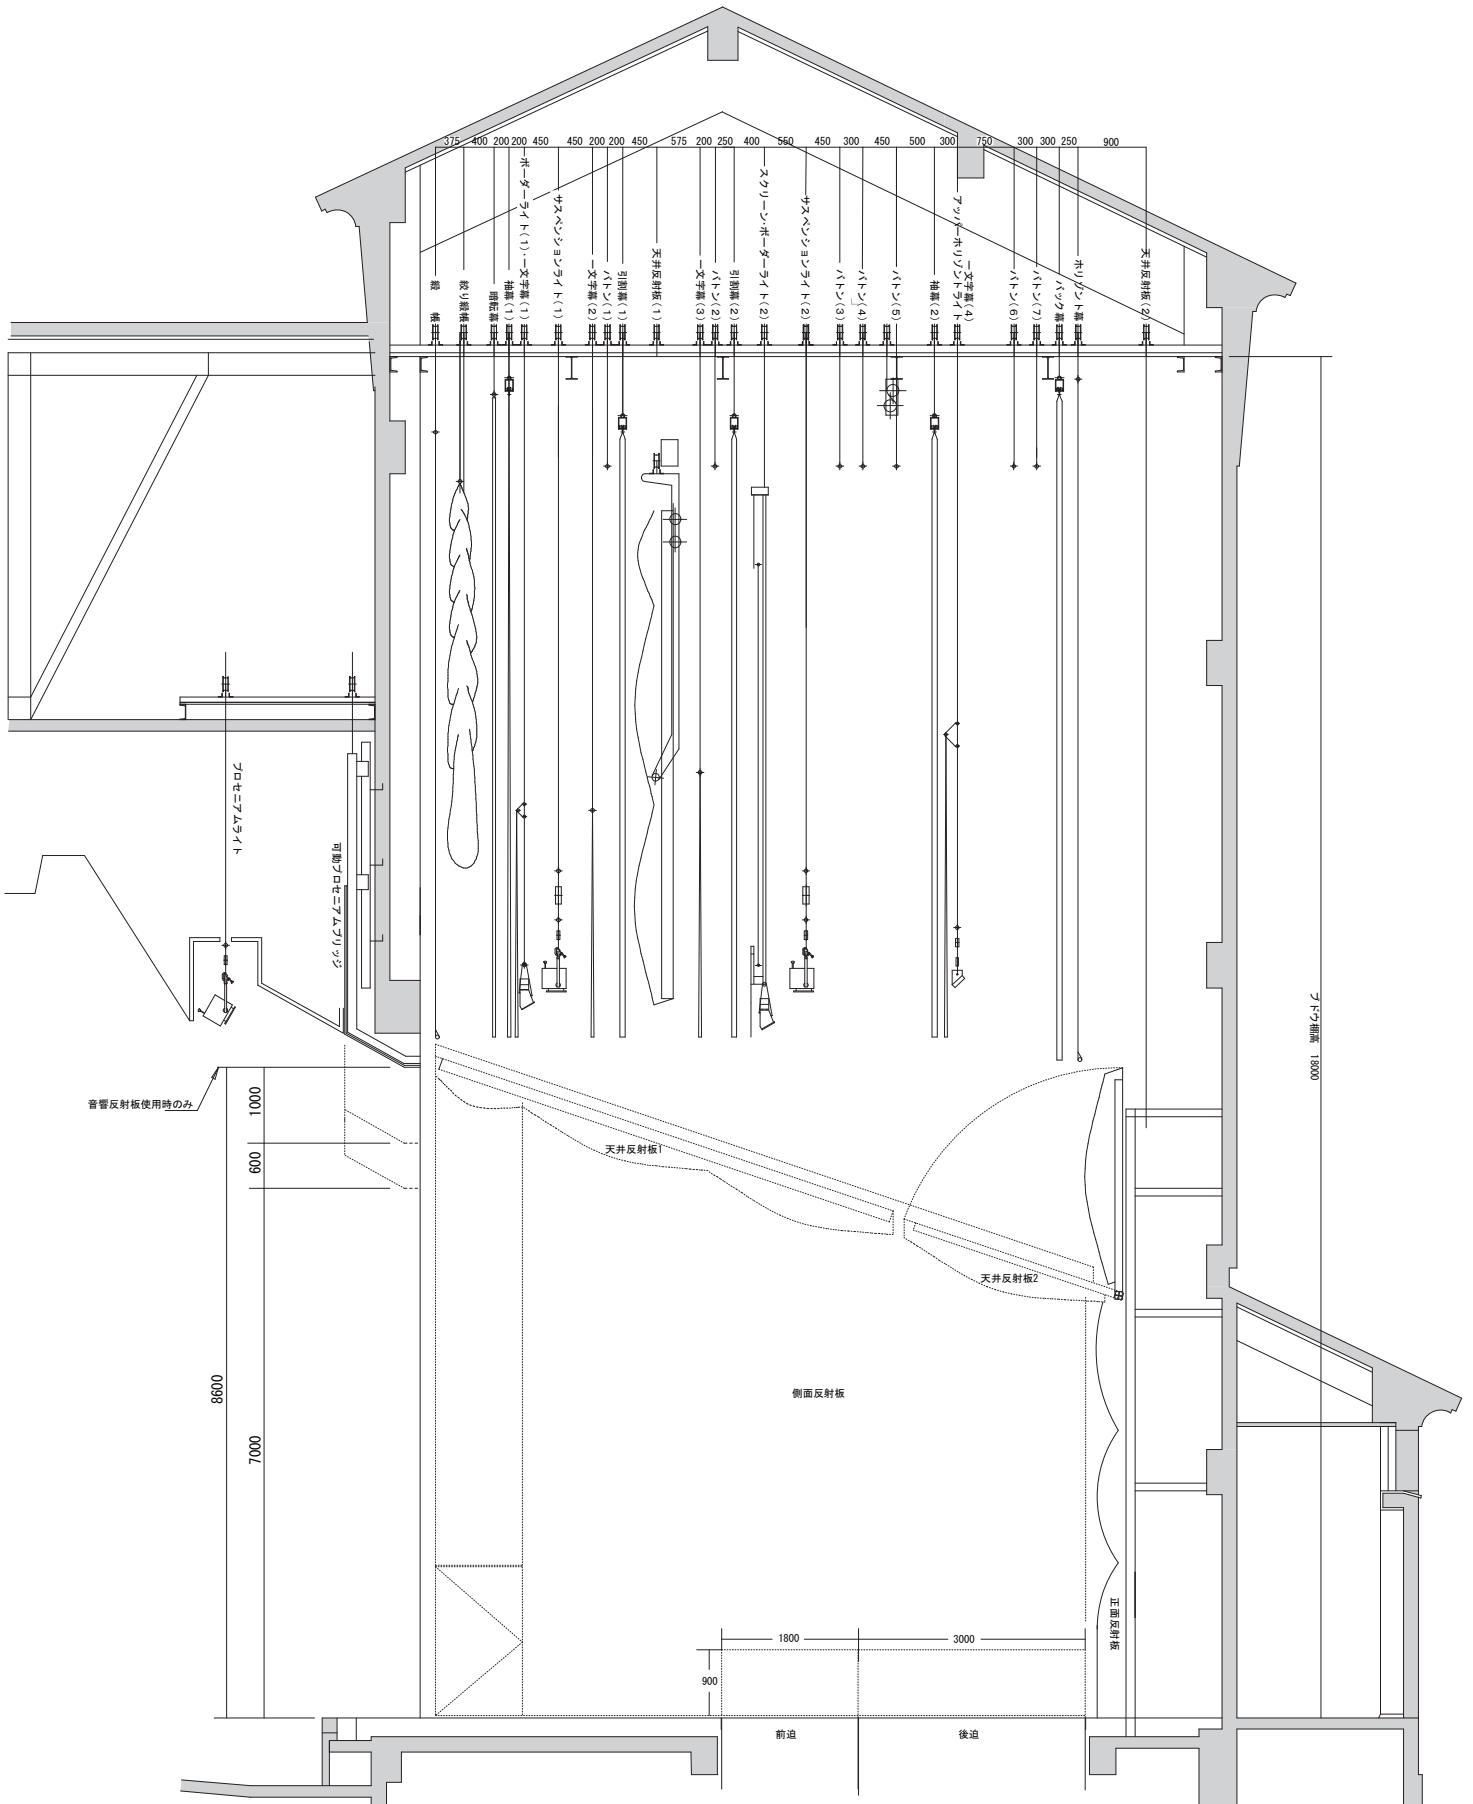

たんば田園交響ホール 舞台断面図 1/100 (A4)

フロアエレベーター 1800mm