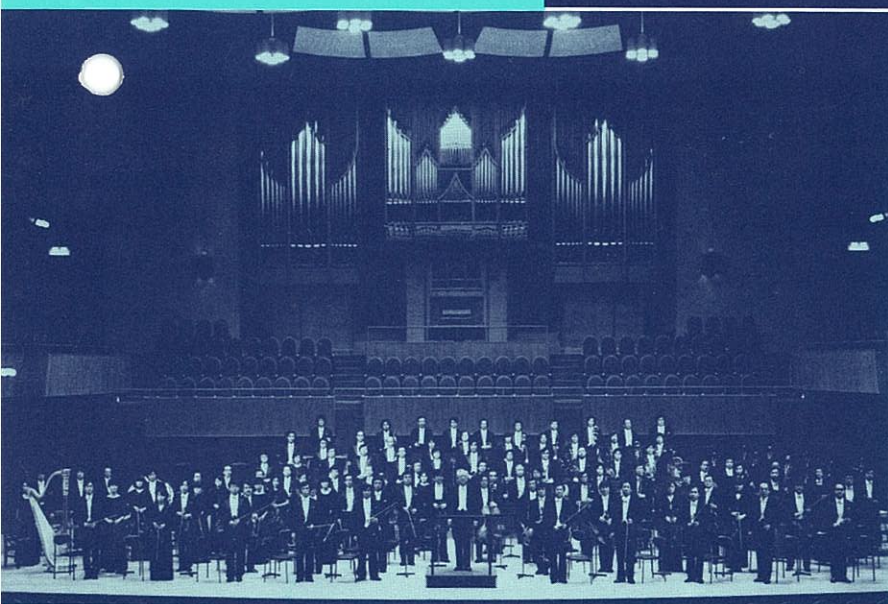

モーツァルト/「フィガロの結婚」序曲

ベートーヴェン/交響曲 第6番「田園」

J.シュトラウス/「ウィーンの森の物語」

ツィター独奏：河野保人

ポルカ「狩」

ポルカ「雷鳴と稲妻」

スツペ/「詩人と農夫」序曲

■ 入場料：