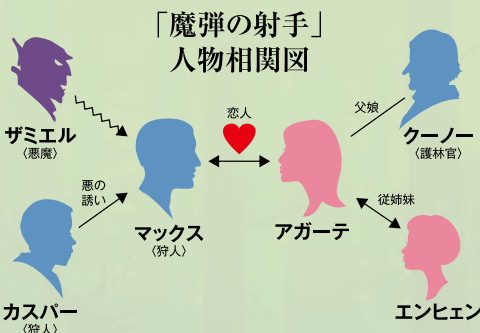

友の会先行予約 **2/18(日) 9:00~(電話のみ)**

一般販売 **2/25(日) 9:00~(電話・窓口)**

一般 **500円(税込)** 高校生以下 **300円(税込)**

主催：篠山市・篠山市教育委員会
企画・制作：兵庫県立芸術文化センター
協賛：西宮北口ハウジングギャラリー
協力：ディーズゴー株式会社

ドイツ・ロマン派オペラ 「魔弾の射手」の名場面をご紹介します。

毎年大好評!オペラの見どころ、聴きどころが詰まったハイライトコンサート。
関西で活躍するオペラ歌手が歌い演じ、
ピアニスト・伊原さんによる漫談(!)のようなお話が会場を和ませます。
今回はドイツ人によるナビゲートも加わり、ウェーバーのロマンティックな音楽と
ドイツの薫り溢れるオペラの魅力をお贈りします。
恒例の県内ツアーも敢行!さあ今年は何の街で楽しみますか?

2017年フィガロの結婚
ハイライトコンサートより
©飯島隆

STORY

ポヘミアの深い森。射撃大会を控えた狩人マックスはスランプに陥っていた。護林官の娘である恋人・アガーテと結婚するためには大会での優勝が条件。そこへ悪魔に魂を売ったカスパーがやって来て、意のままに操れる「魔弾」を手に入れば優勝出来る、とマックスをそそのかす。一方、恋人の帰りを待つアガーテは不吉な予感にさいなまれており、従妹のエンヒエンが励ます。マックスはアガーテの元に一度は帰ってくるが、彼女が止めるのも聞かずに魔弾を求めて狼谷へと出かけて行ってしまふ。果たして魔弾の行方は?マックスとアガーテの運命は…!?