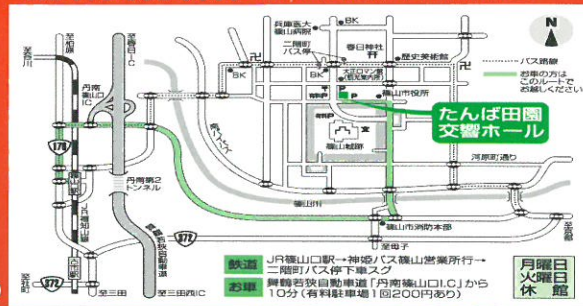

主催：ちめいど / 篠山市 / 篠山市教育委員会

※各ライブにて、手売り販売も行っています。詳しくは「ちめいど」で検索!