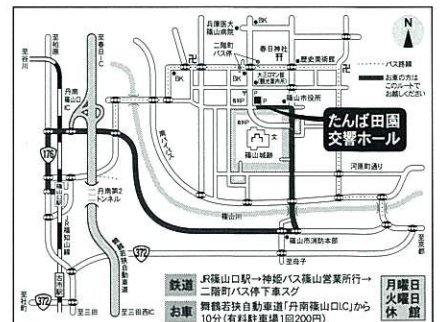

引券もご利用
いただけます。
友の会会員割
もご利用

たんば田園交響ホール

〒669-2332 兵庫県篠山市北新町41 TEL 079-552-3600

- | | |
|----------------------------|---------------------------|
| ●篠山市内 (079) | ●三田市内 (079) |
| 小山書店552-0019 | 阪急オアシスえるむプラザ店 ...565-1148 |
| 木下楽器552-0321 | |
| 森本書房552-0125 | ●丹波市内 (0795) |
| 紙ふうせん554-3340 | 春日文化ホール74-1050 |
| バザールタウン篠山NEW館 ...594-3700 | 柏原観光案内所73-0303 |
| JA丹波ささやま旅行センター ...594-3090 | 丹波の森公苑72-5170 |
| 黒豆の館590-8077 | ※ローソンチケット |
| 今田公民館597-2255 | (Lコード:52008) 0570-084-005 |